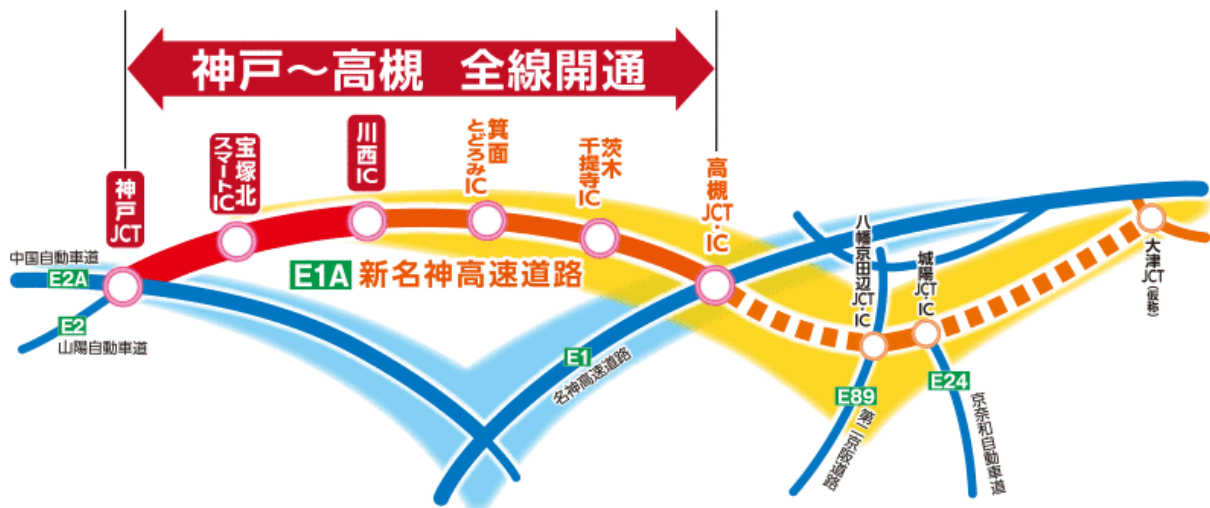

新名神 ダブルVネットワーク つながる、選べる!

神戸 JCT ← 平成30年 **3/18** 15時 日 **開通** → 川西 IC 高槻 JCT・IC

最寄りインターも近く、アクセス抜群!
(中国自動車道・ひょうご東条ICから約5分)

神戸 JCT ~ 高槻 JCT・IC間をご利用の場合、
名神・中国道ルートと新名神ルートの2ルートを選べるようになります!

Smooth
渋滞緩和

ダブルネットワーク機能により、交通集中による渋滞の緩和が期待できます。

Fast
時間短縮

関西圏・中京圏を結ぶ所要時間の短縮が期待でき、地域の活性化に寄与します。

新名神を利用すれば
神戸 JCT ~
高槻 JCT 間の
所要時間 **約26分**

東条ゴルフ倶楽部 <http://tjgc.tatemono-golf.com>

東条GC

検索

〒673-1324 兵庫県加東市新定 1188-4 TEL:0795-46-1155/FAX:0795-46-1192