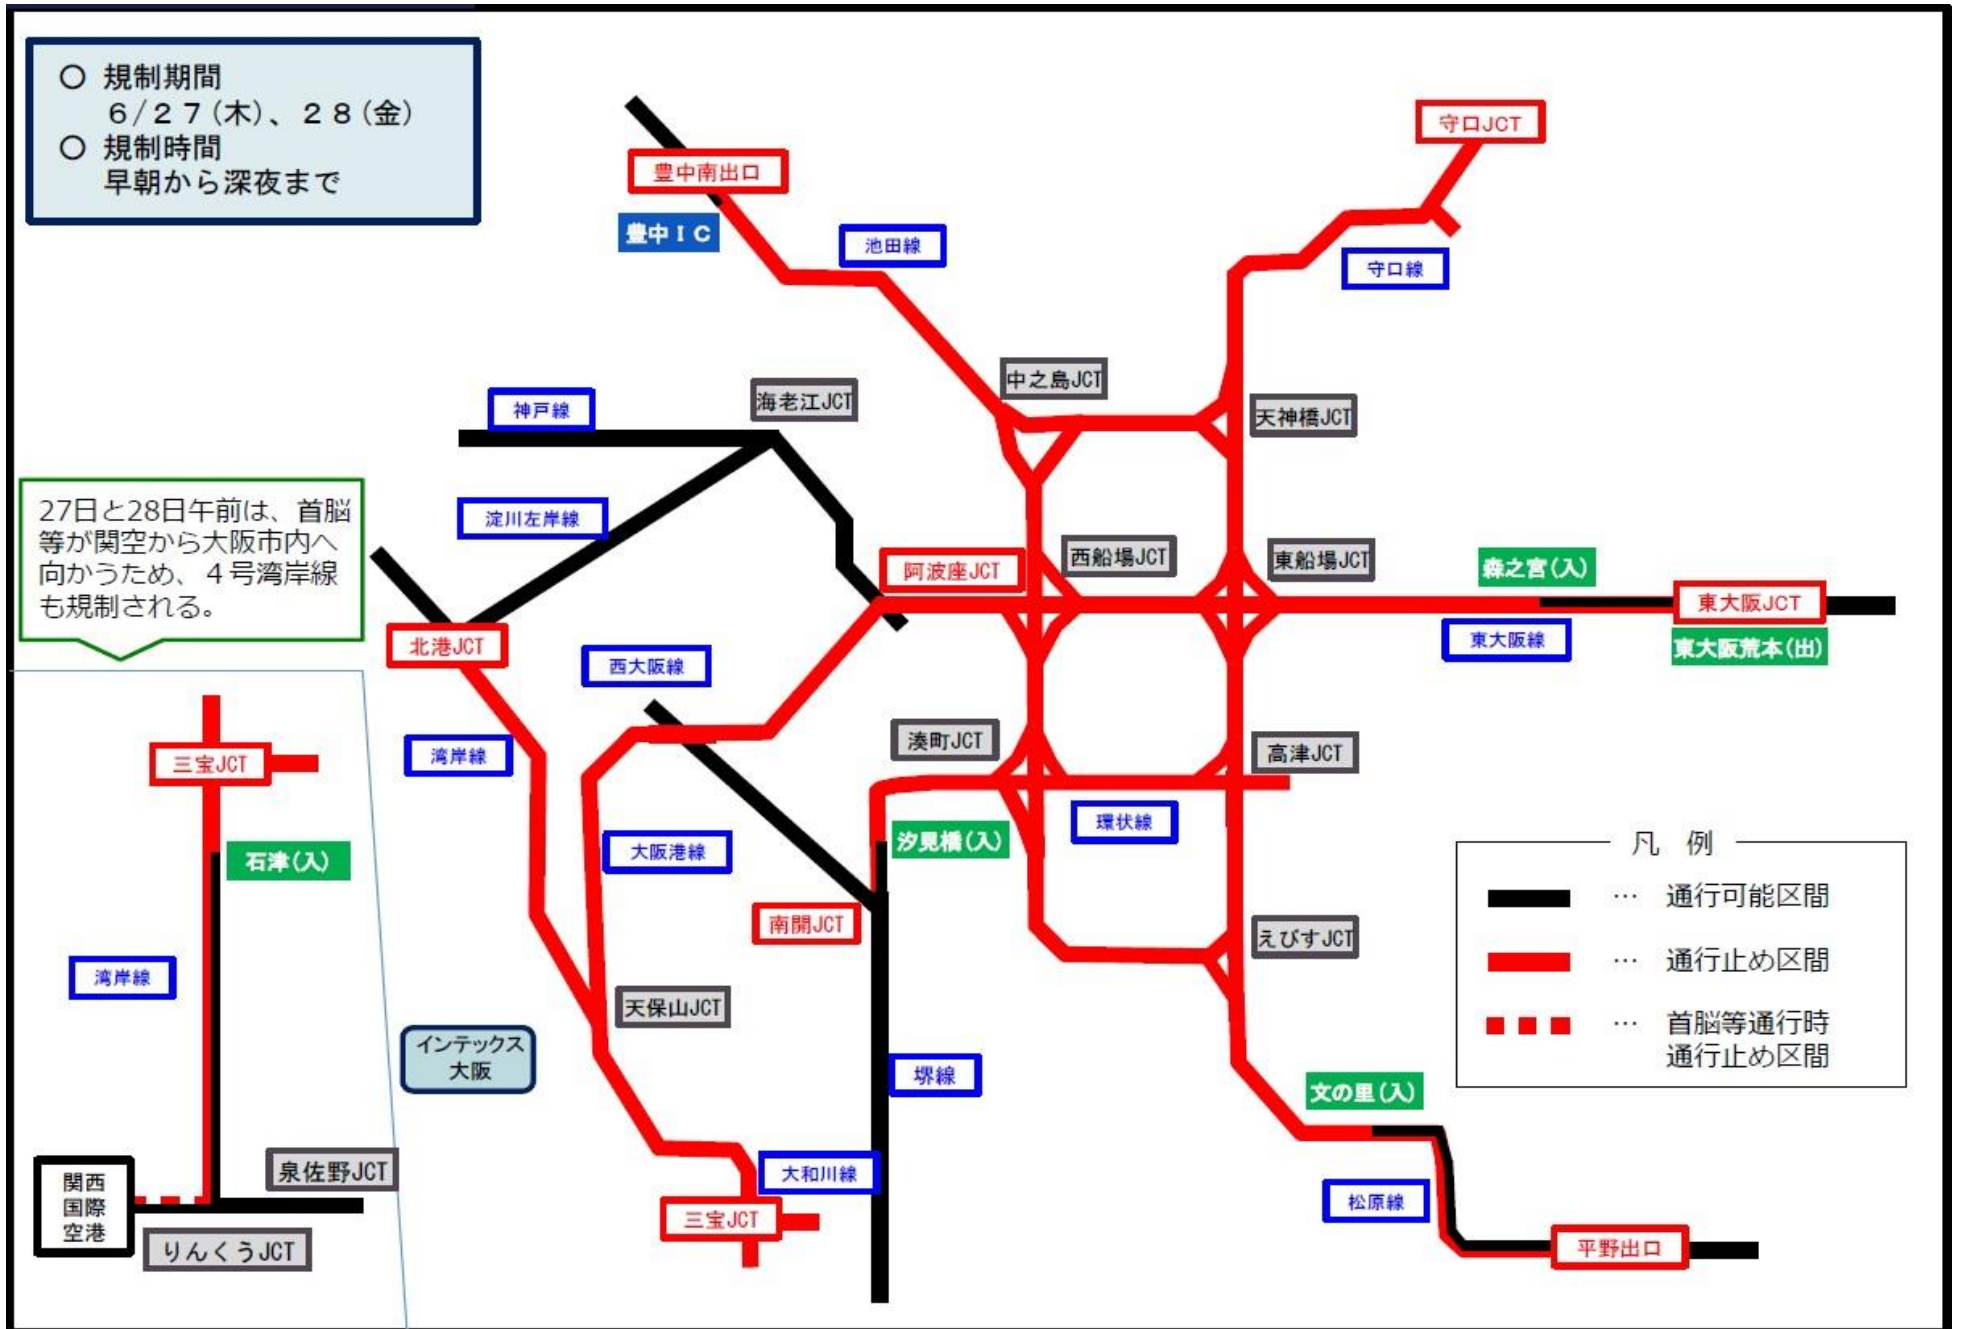

## G20大阪サミットに伴う交通規制について

6月27日から30日の4日間、大阪府内で大規模な交通規制が実施されます。  
**阪神高速はほぼ全線が通行止め**となり、一般道も規制や検問等が多数実施され、  
大渋滞が予想されます。

大阪方面からお越しの方は特にご注意頂きますよう、お願い申し上げます。  
詳しくは大阪府警のホームページをご覧ください。

【大阪府警サミット特設ページ】

<https://www.police.pref.osaka.lg.jp/topics/G20/index.html>

(次ページ以降に交通規制の区間を掲載しています)

# 6/27(木)、28(金) の交通規制

# 6/29(土)、30(日) の交通規制